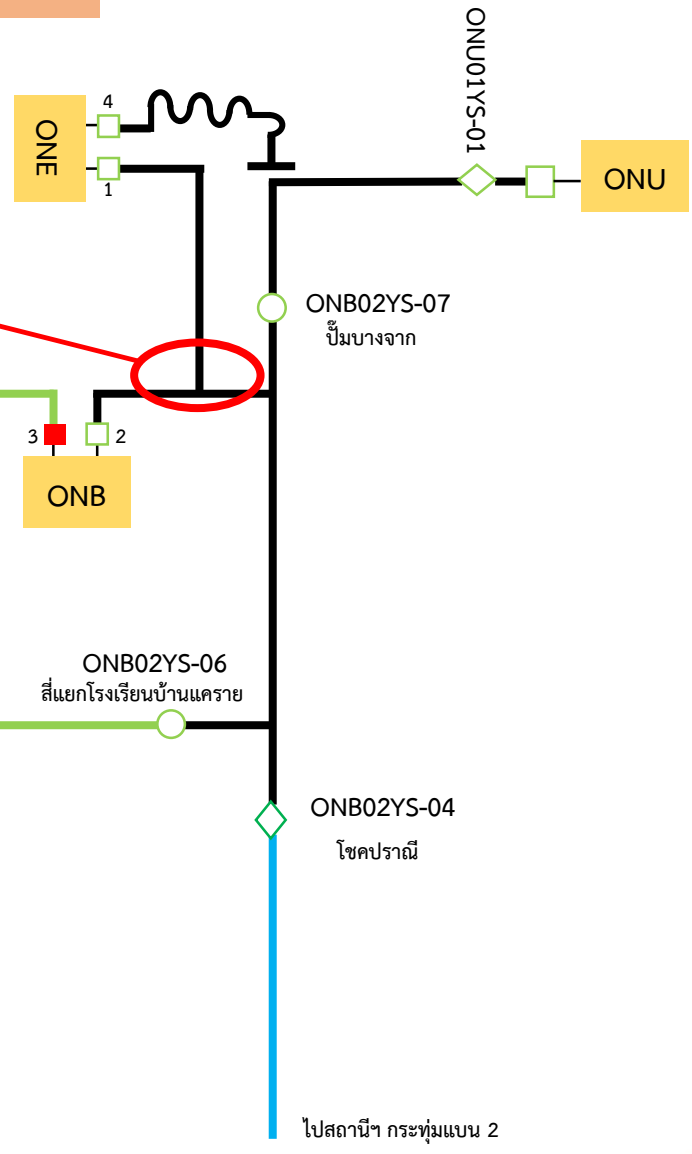

ด้วยในระหว่างวันที่ 24-26 กันยายน 2567 กปบ.(ก3) มีแผนงานดับไฟระบบสายส่ง 115 เควี ช่วง สถานีไฟฟ้าอ้อมน้อย 2 – Airbreak Switch 115 เควี รหัส ONB02YS-06 บริเวณ สี่แยกโรงเรียนบ้านแคราย – Loadbreak Switch 115 เควี รหัส ONB02YS-06 บริเวณ โชคปราณี เพื่อให้ส่วนเกี่ยวข้องดำเนินการ AC Withstand Voltage Test สถานีไฟฟ้าอ้อมน้อย 5(ถาวร) และสายส่ง 115 เควี ช่วง สถานีไฟฟ้าอ้อมน้อย 2 – สถานีไฟฟ้าอ้อมน้อย 5(ถาวร) โดยมีรายละเอียดดังต่อไปนี้

1.วันอังคารที่ 24 กันยายน 2567 ให้ฮอทไลน์กระเช้า 115 เควี เชื่อมสายส่งเข้า UG 115 เควี จำนวน 2 จุด บริเวณ หน้าสถานีไฟฟ้าอ้อมน้อย 5(ถาวร) และ ฝั่งตรงข้ามสถานีไฟฟ้าอ้อมน้อย 5(ถาวร) (สายส่งบริเวณดังกล่าว ยังไม่ได้ดำเนินการจ่ายไฟ) (เอกสารแนบ 1)

SMV01YS-01

ดับไฟปลด วันที่ 26 ก.ย. 67

เอกสารแนบ 3

พิกัด 13.6750318,100.3189303
ร้านปูนเจริญทอง

EGAT SA1

SA1-70132

SA1-70122

ไปสถานีฯ สมุทรสาคร 4 ไปสถานีฯ สมุทรสาคร 7 ไปสถานีฯ กระทุ่มแบน 2