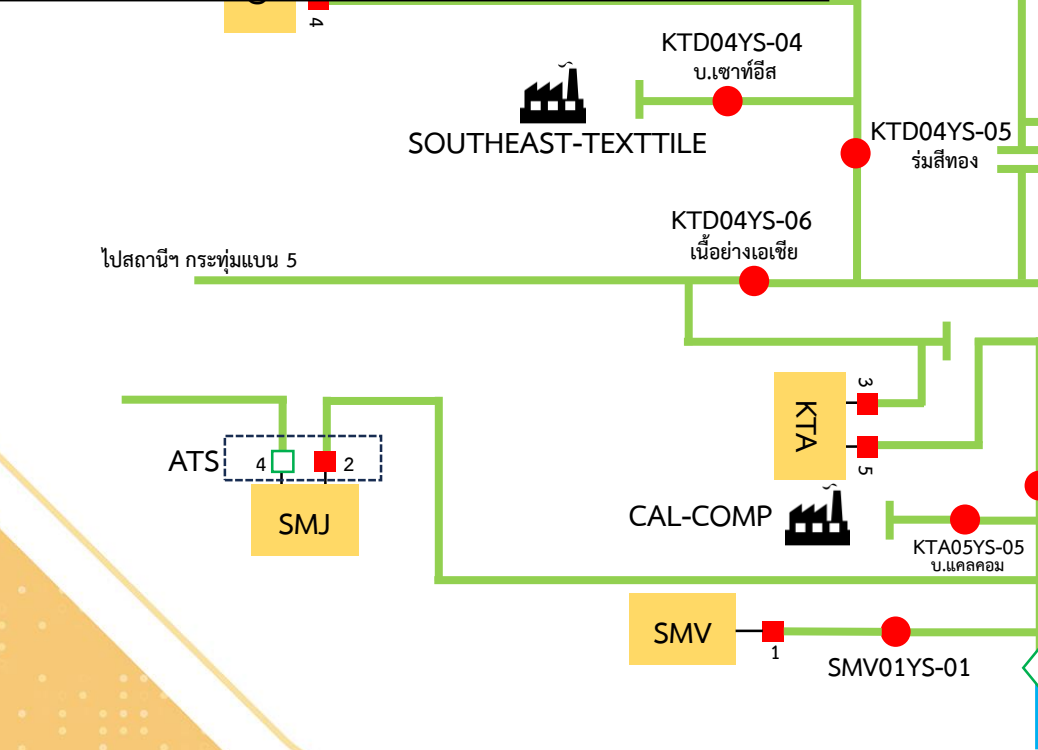

ด้วยในระหว่างวันที่ 24-26 กันยายน 2567 กปบ.(ก3) มีแผนงานดับไฟระบบสายส่ง 115 เควี ช่วง สถานีไฟฟ้าอ้อมน้อย 2 – Airbreak Switch 115 เควี รหัส ONB02YS-06 บริเวณ สี่แยกโรงเรียนบ้านแคราย – Loadbreak Switch 115 เควี รหัส ONB02YS-06 บริเวณ โชคปราณี เพื่อให้ส่วนเกี่ยวข้องดำเนินการ AC Withstand Voltage Test สถานีไฟฟ้าอ้อมน้อย 5(ถาวร) และสายส่ง 115 เควี ช่วง สถานีไฟฟ้าอ้อมน้อย 2 – สถานีไฟฟ้าอ้อมน้อย 5(ถาวร) โดยมีรายละเอียดดังต่อไปนี้

13.6894412,100.3259102

ไปสถานี กระทุ่มแบน 2

ดับไฟเชื่อมวันที่ 25 ก.ย. 67

พิกัด 13.6750318,100.3189303
ร้านปูนเจริญทอง

EGAT SA1

SA1-70132

SA1-70122

ONB02YS-07
ปั้มบางจาก

KTA05YS-05
บ.แคลคอม

BAL03YS-06
ซอยต้นสน

ไปสถานี สมุทรสาคร 4

ไปสถานี กระทุ่มแบน 5

ATS

SMJ

CAL-COMP

SMV

SMV01YS-01

ดับไฟปลด วันที่ 26 ก.ย. 67

เอกสารแนบ 3

พิกัด 13.6750318,100.3189303
ร้านปูนเจริญทอง

EGAT SA1

SA1-70132

SA1-70122

ไปสถานีฯ สมุทรสาคร 4 ไปสถานีฯ สมุทรสาคร 7 ไปสถานีฯ กระทุ่มแบน 2