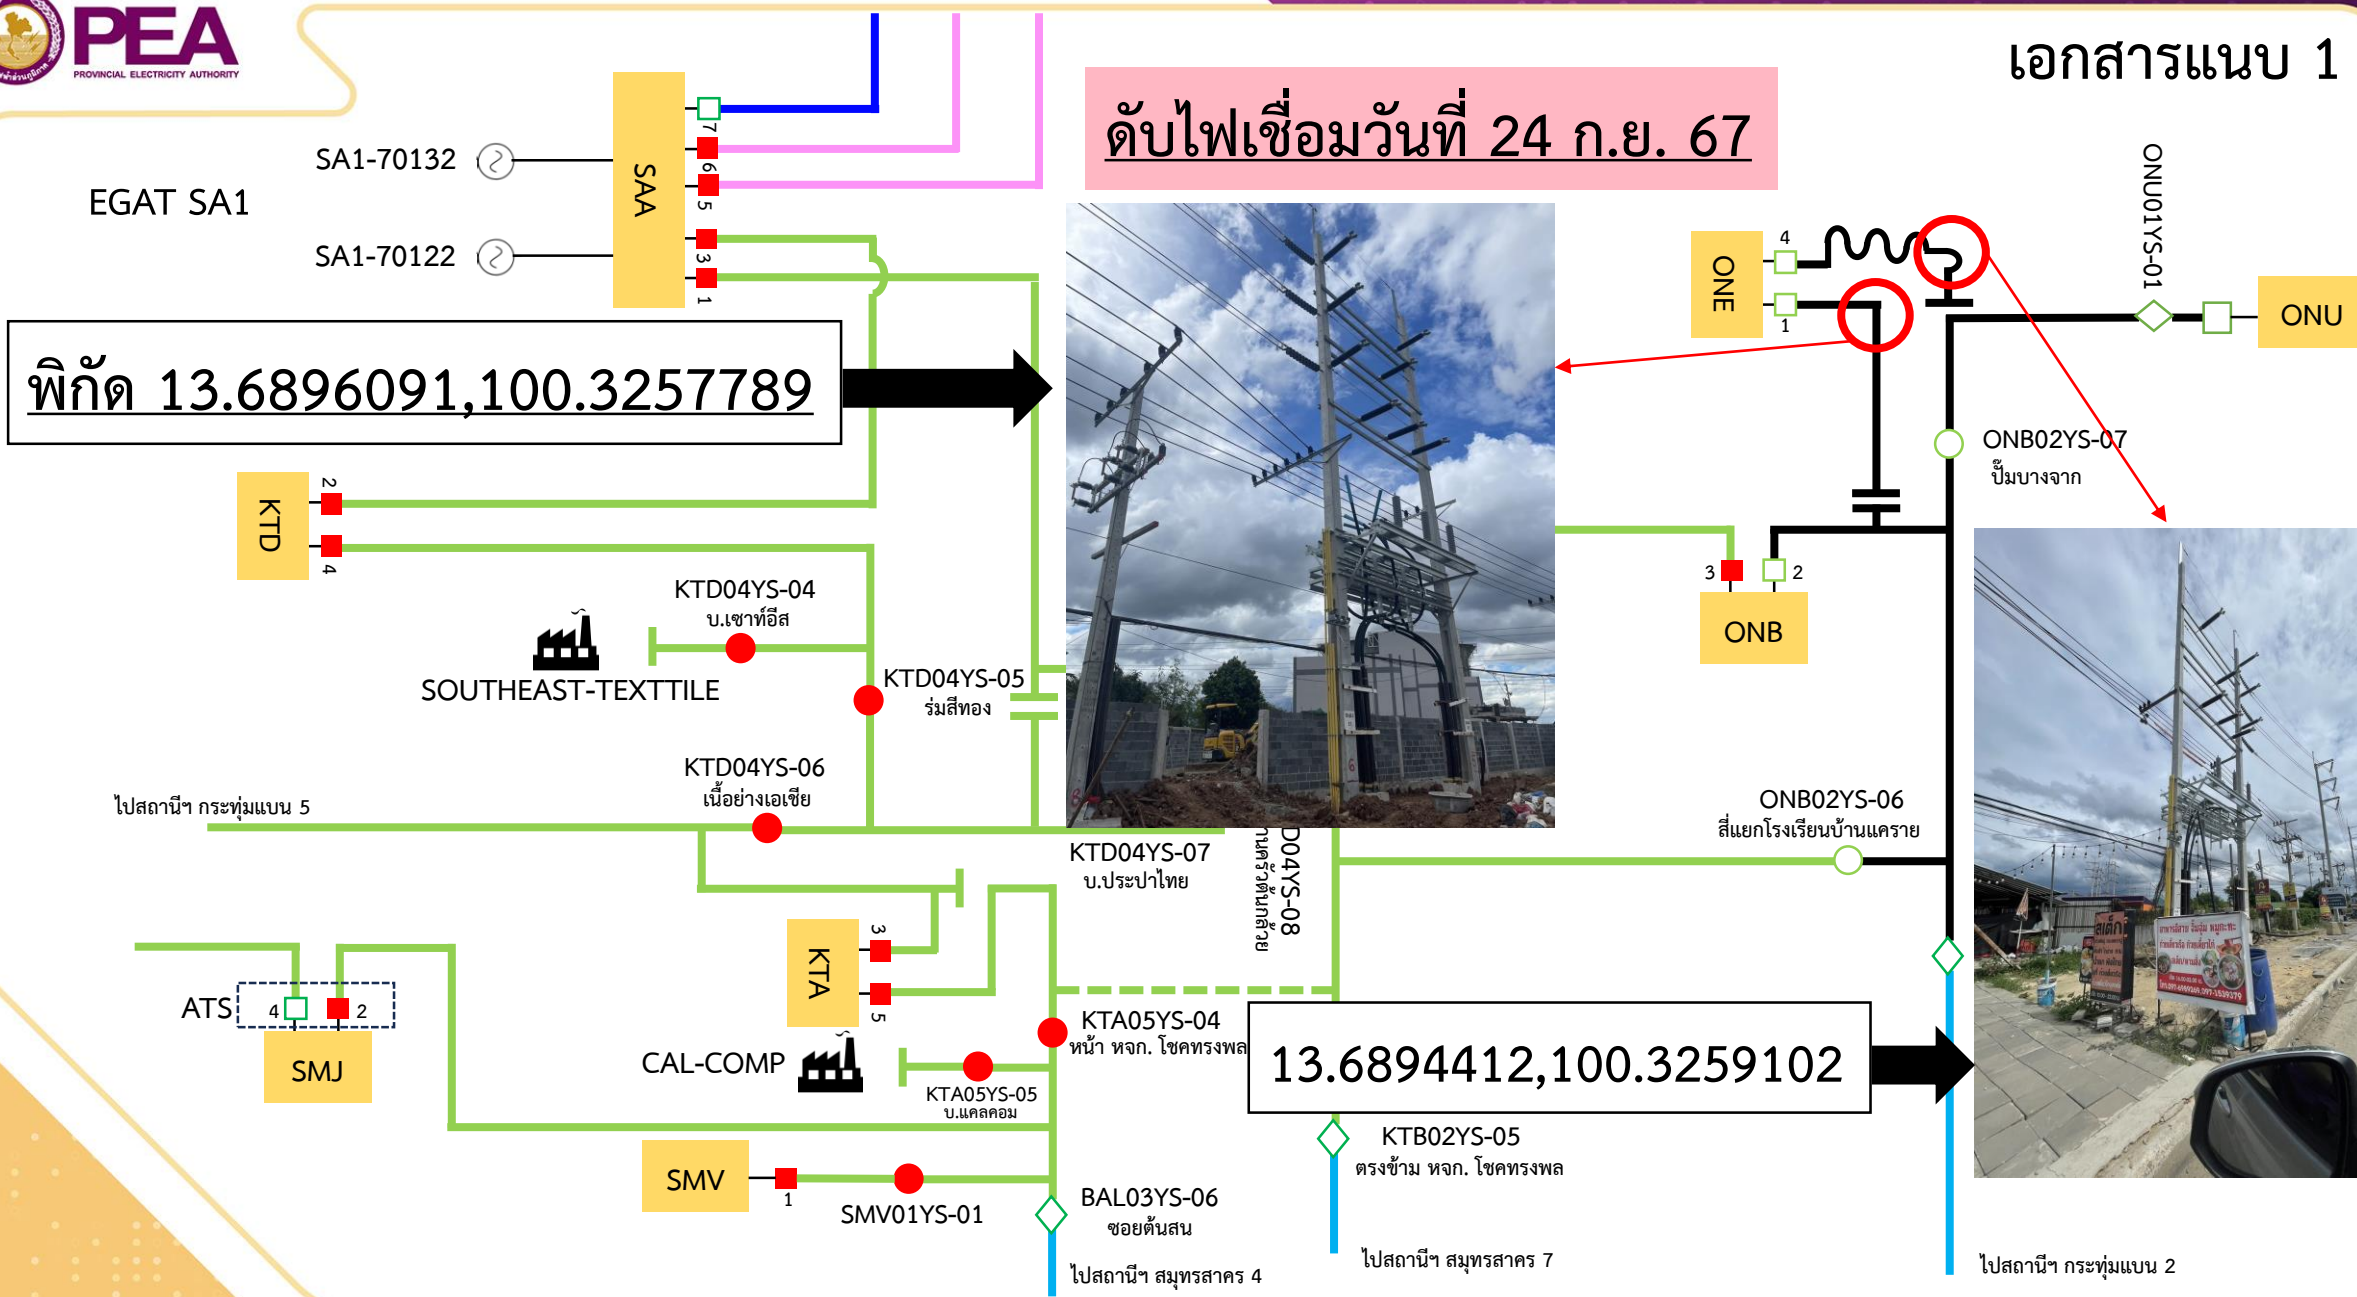

ด้วยในระหว่างวันที่ 24-26 กันยายน 2567 กปบ.(ก3) มีแผนงานดับไฟระบบสายส่ง 115 เควี ช่วง สถานีไฟฟ้าอ้อมน้อย 2 – Airbreak Switch 115 เควี รหัส ONB02YS-06 บริเวณ สี่แยกโรงเรียนบ้านแคราย – Loadbreak Switch 115 เควี รหัส ONB02YS-06 บริเวณ โชคปราณี เพื่อให้ส่วนเกี่ยวข้องดำเนินการ AC Withstand Voltage Test สถานีไฟฟ้าอ้อมน้อย 5(ถาวร) และสายส่ง 115 เควี ช่วง สถานีไฟฟ้าอ้อมน้อย 2 – สถานีไฟฟ้าอ้อมน้อย 5(ถาวร) โดยมีรายละเอียดดังต่อไปนี้

1.วันอังคารที่ 24 กันยายน 2567 ให้ฮอทไลน์กระเช้า 115 เควี เชื่อมสายส่งเข้า UG 115 เควี จำนวน 2 จุด บริเวณ หน้าสถานีไฟฟ้าอ้อมน้อย 5(ถาวร) และ ฝั่งตรงข้ามสถานีไฟฟ้าอ้อมน้อย 5(ถาวร) (สายส่งบริเวณดังกล่าว ยังไม่ได้ดำเนินการจ่ายไฟ) (เอกสารแนบ 1)

13.6894412,100.3259102

ไปสถานี กระทุ่มแบน 2

ดับไฟเชื่อมวันที่ 25 ก.ย. 67

พิกัด 13.6750318,100.3189303
ร้านปูนเจริญทอง

EGAT SA1

SA1-70132

SA1-70122

ONB02YS-07
ปั้มบางจาก

SMV01YS-01

ดับไฟปลด วันที่ 26 ก.ย. 67

เอกสารแนบ 3

พิกัด 13.6750318,100.3189303
ร้านปูนเจริญทอง

EGAT SA1

SA1-70132

SA1-70122

ไปสถานีฯ สมุทรสาคร 4 ไปสถานีฯ สมุทรสาคร 7 ไปสถานีฯ กระทุ่มแบน 2